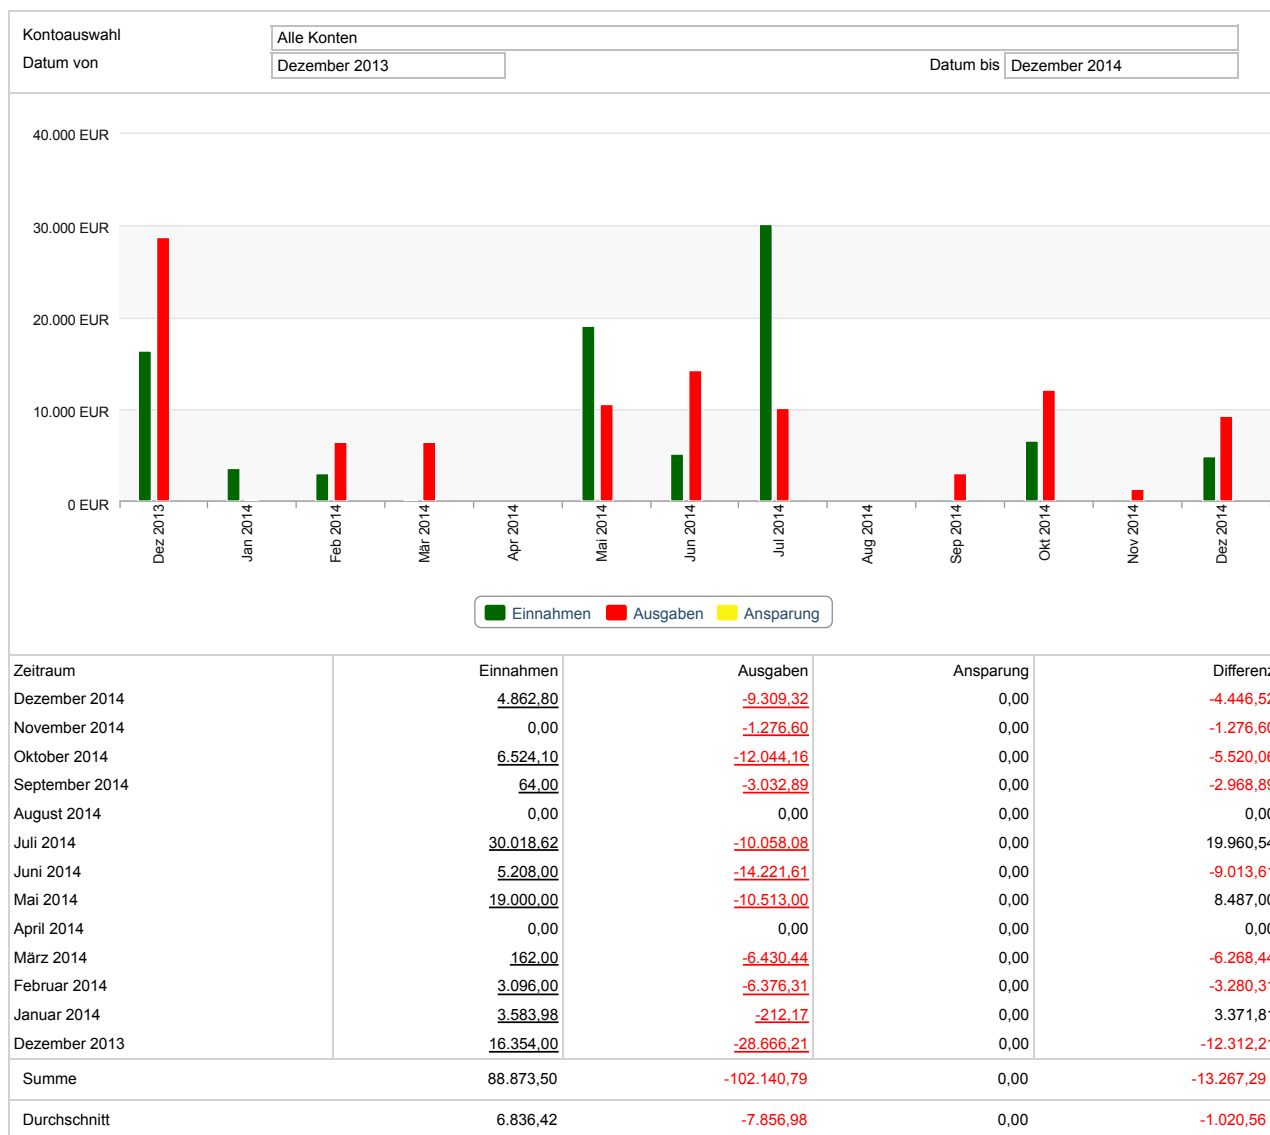

» Mein Bankgeschäft » Kontoinformationen » Kontoanalyse » Einnahmen Ausgaben

## Überblick Einnahmen / Ausgaben

Auf unserer Homepage finden Sie [weiterführende Informationen zu den Vorteilen und Funktionen der Kontoanalyse.](#)

09.12.14 10:10 Angemeldet als: Mag. Ursula Reiter

© Raiffeisen